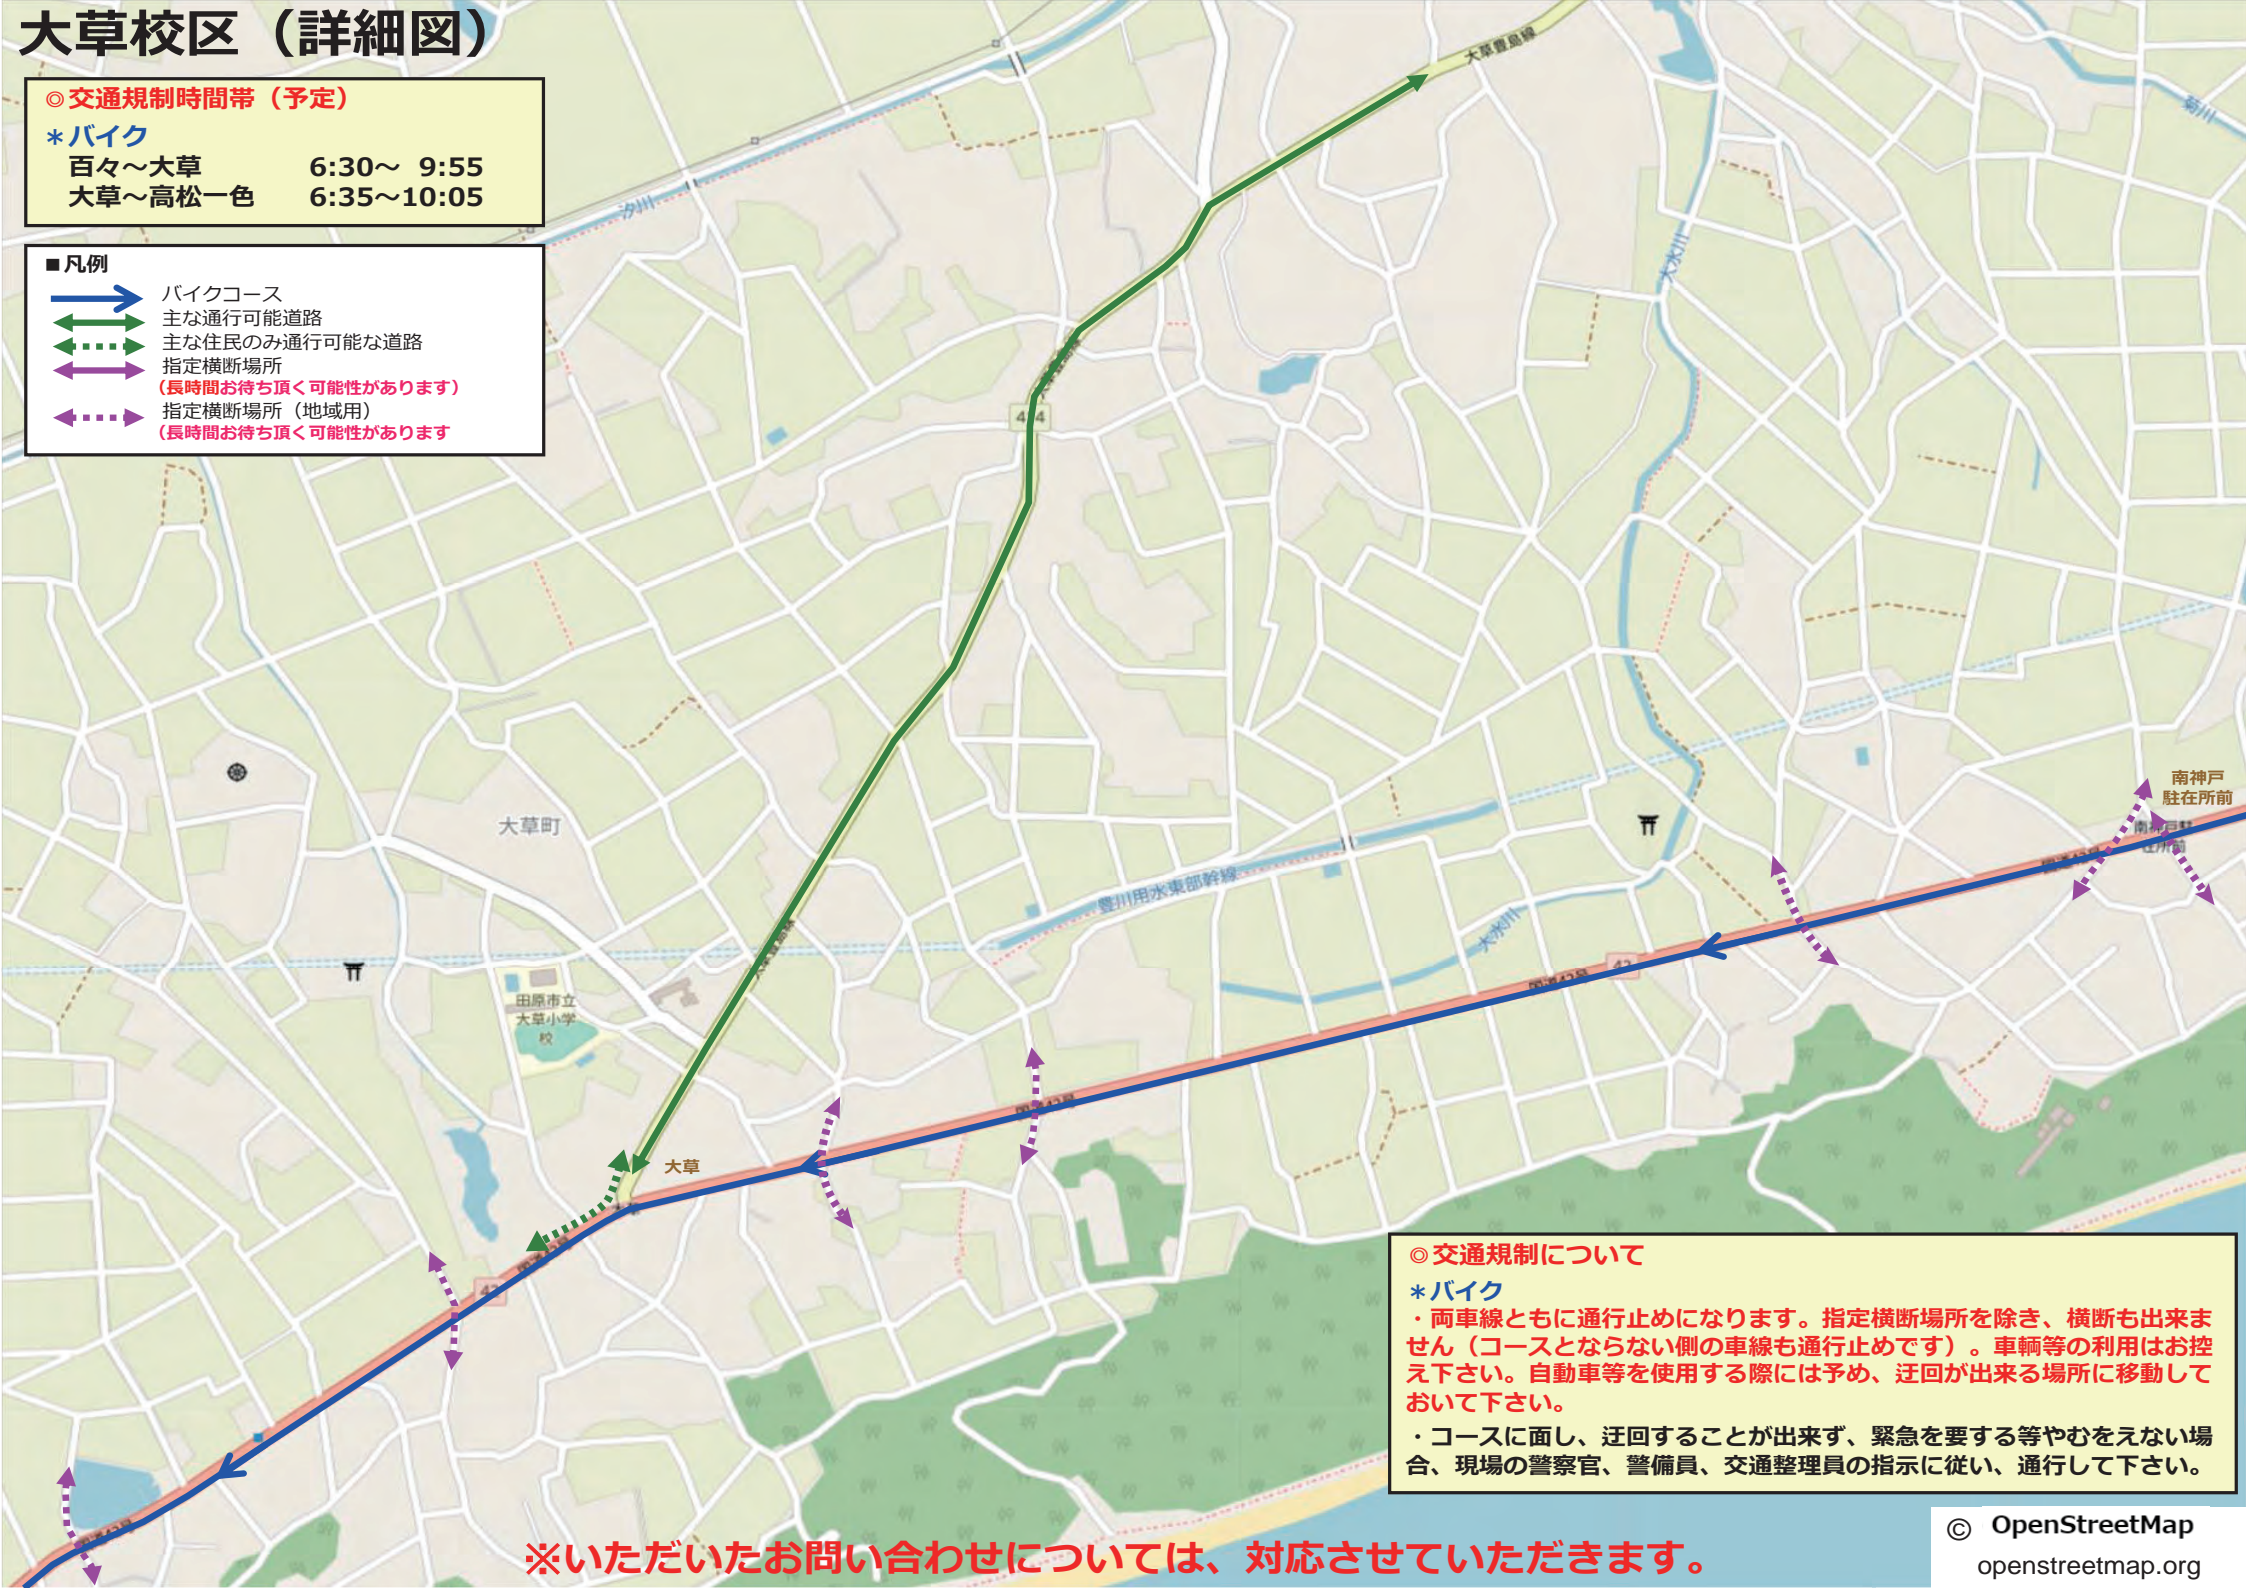

大草校区 (詳細図)

◎交通規制時間帯 (予定)

*バイク

百々～大草 6:30～ 9:55
大草～高松一色 6:35～10:05

■凡例

- バイクコース
- ↔ 主な通行可能道路
- ⋯ 主な住民のみ通行可能な道路
- ⇄ 指定横断場所
(長時間お待ち頂く可能性があります)
- ⇄ 指定横断場所 (地域用)
(長時間お待ち頂く可能性があります)

◎交通規制について

*バイク

- ・両車線ともに通行止めになります。指定横断場所を除き、横断も出来ません (コースとならない側の車線も通行止めです)。車輛等の利用はお控え下さい。自動車等を使用する際には予め、迂回が出来る場所へ移動しておいて下さい。
- ・コースに面し、迂回することが出来ず、緊急を要する等やむをえない場合、現場の警察官、警備員、交通整理員の指示に従い、通行して下さい。

※いただいたお問い合わせについては、対応させていただきます。